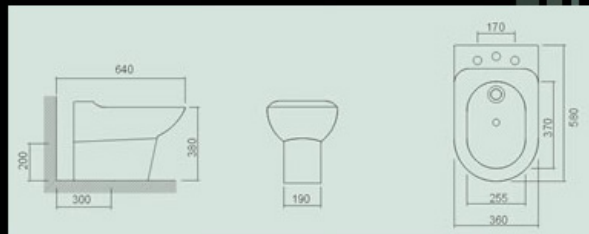

AP 123 - Asiento Duomo Plus - Polièster.