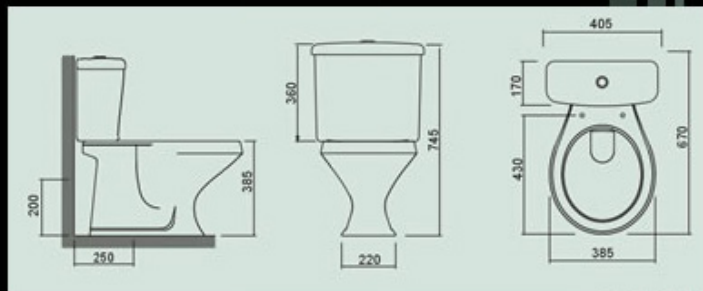

# Vogue Plus

L 5 - Lavatorio  
C 1 - Columna

P 505 - Inodoro Largo  
CD 1 - Depósito

P 5 - Inodoro Corto

B 5 - Bidé

AP 50 - Asiento Vogue Plus - Plástico

Blanco Hielo    
  Gris    
  Beige    
  Crema

# Ravena

Una línea tradicional y económica.

L 91 - Lavatorio  
C 9 - Columna

P 909 - Inodoro Largo  
CD 1 - Depósito

P 9 - Inodoro Corto

B 9 - Bidé