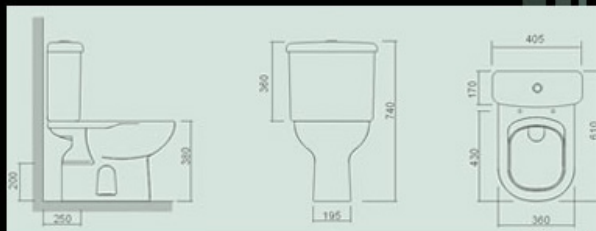

# Vogue Plus

L 5 - Lavatorio  
C 1 - Columna

P 505 - Inodoro Largo  
CD 1 - Depósito

P 5 - Inodoro Corto

B 5 - Bidé

AP 50 - Asiento Vogue Plus - Plástico

Blanco Hielo    
  Gris    
  Beige    
  Crema