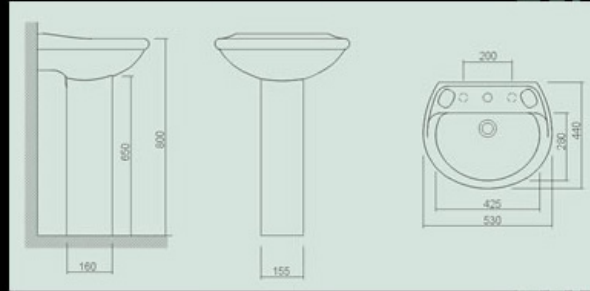

# Belle Époque

Combinación de suaves curvas dan a este juego de porcelana características clásicas pero de concepción moderna.

L 2 - Lavatorio  
C 2 - Columna

P 202 - Inodoro Largo  
CD 2 - Depósito

P 2 - Inodoro Corto

# Village

Un conjunto sencillo de curvas hacen a este juego delicado.

L 18 - Lavatorio  
C 1 - Columna

P 180 - Inodoro Largo  
CD 1 - Depósito

P 18 - Inodoro Corto

B 18 - Bidé

AP 33 - Asiento Village - Plástico.

# Duomo Plus

Formas dinámicas y modernas caracterizan a esta línea. Pensada para un baño acorde a las nuevas tendencias.

L 121 - Lavatorio  
C 12 - Columna

P 120 - Inodoro Largo  
CD 12 - Depósito

P 12 - Inodoro Corto