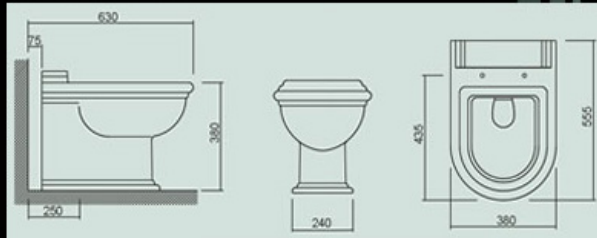

# Belle Époque

Combinación de suaves curvas dan a este juego de porcelana características clásicas pero de concepción moderna.

L 2 - Lavatorio  
C 2 - Columna

P 202 - Inodoro Largo  
CD 2 - Depósito

P 2 - Inodoro Corto

# Village

Un conjunto sencillo de curvas hacen a este juego delicado.

L 18 - Lavatorio  
C 1 - Columna

P 180 - Inodoro Largo  
CD 1 - Depósito

P 18 - Inodoro Corto

B 18 - Bidé

AP 33 - Asiento Village - Plástico.

# Duomo Plus

Formas dinámicas y modernas caracterizan a esta línea. Pensada para un baño acorde a las nuevas tendencias.

L 121 - Lavatorio  
C 12 - Columna

P 120 - Inodoro Largo  
CD 12 - Depósito

P 12 - Inodoro Corto