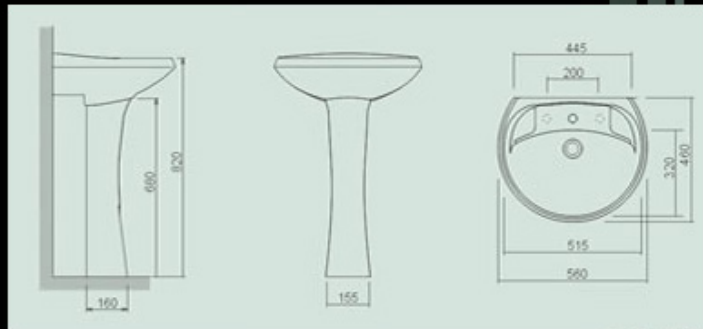

# Vogue Plus

L 5 - Lavatorio  
C 1 - Columna

P 505 - Inodoro Largo  
CD 1 - Depósito

P 5 - Inodoro Corto

B 5 - Bidé

AP 50 - Asiento Vogue Plus - Plástico

Blanco Hielo    
  Gris    
  Beige    
  Crema

# Ravena

Una línea tradicional y económica.

L 91 - Lavatorio  
C 9 - Columna

P 909 - Inodoro Largo  
CD 1 - Depósito

P 9 - Inodoro Corto

B 9 - Bidé