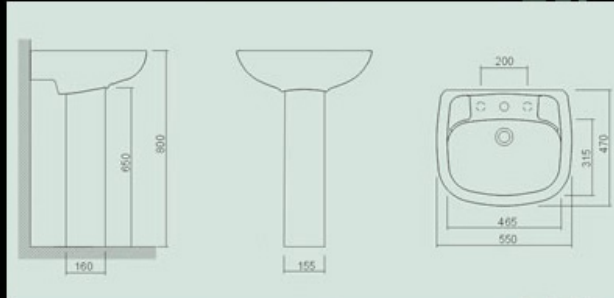

# Vogue Plus

L 5 - Lavatorio  
C 1 - Columna

P 505 - Inodoro Largo  
CD 1 - Depósito

P 5 - Inodoro Corto

B 5 - Bidé

AP 50 - Asiento Vogue Plus - Plástico

Blanco Hielo    
  Gris    
  Beige    
  Crema