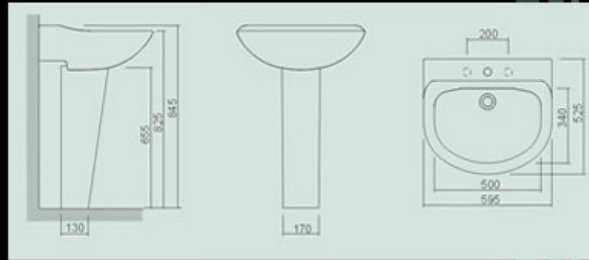

# Village

Un conjunto sencillo de curvas hacen a este juego delicado.

L 18 - Lavatorio  
C 1 - Columna

P 180 - Inodoro Largo  
CD 1 - Depósito

P 18 - Inodoro Corto

B 18 - Bidé

AP 33 - Asiento Village - Plástico.

# Duomo Plus

Formas dinámicas y modernas caracterizan a esta línea. Pensada para un baño acorde a las nuevas tendencias.

L 121 - Lavatorio  
C 12 - Columna

P 120 - Inodoro Largo  
CD 12 - Depósito

P 12 - Inodoro Corto