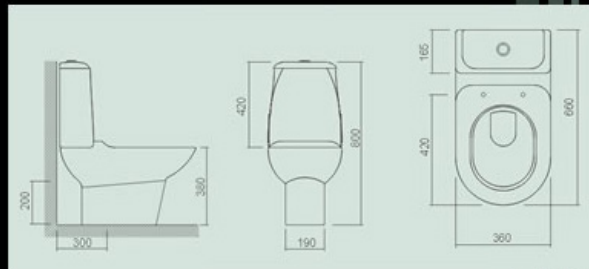

# Village

Un conjunto sencillo de curvas hacen a este juego delicado.

L 18 - Lavatorio  
C 1 - Columna

P 180 - Inodoro Largo  
CD 1 - Depósito

P 18 - Inodoro Corto

B 18 - Bidé

AP 33 - Asiento Village - Plástico.

# Duomo Plus

Formas dinámicas y modernas caracterizan a esta línea. Pensada para un baño acorde a las nuevas tendencias.

L 121 - Lavatorio  
C 12 - Columna

P 120 - Inodoro Largo  
CD 12 - Depósito

P 12 - Inodoro Corto